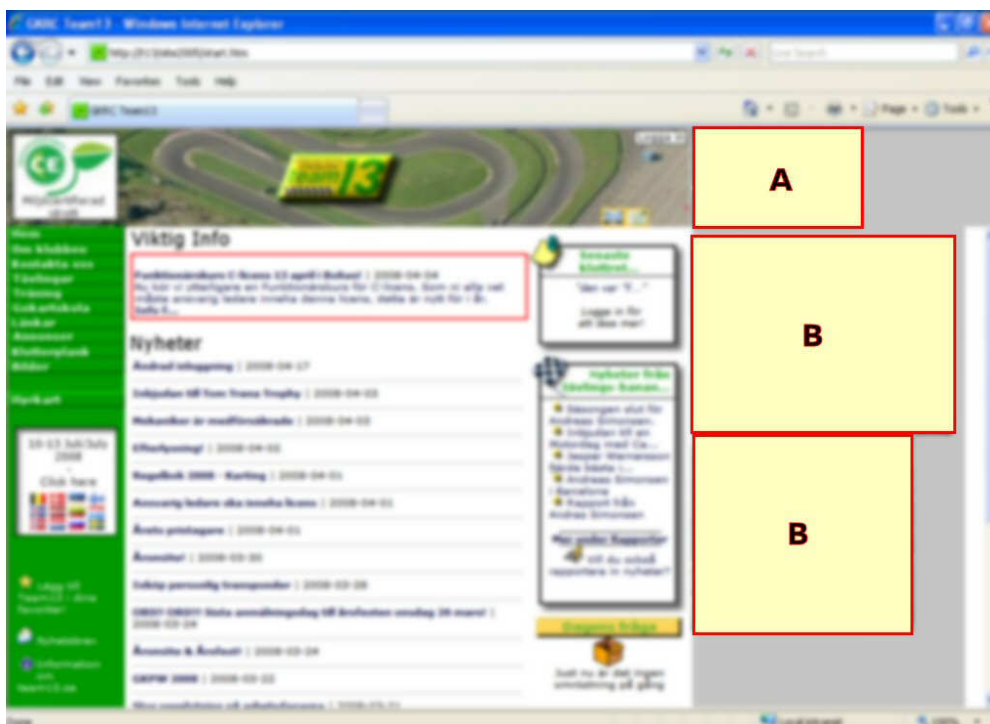

Reklam på www.team13.se

Exempel på skärmbild av Internet Explorer i maximerat läge på en skärm med upplösning 1024 x 768 pixlar.

Det finns två alternativ på reklamplats på hemsidan:

- 1 - **topp ruta** (ruta **A** i bilden ovan)
- 2 - **start ruta** (rutorna **B** i bilden ovan)

Topp ruta ligger i sidhuvudet på team13.se och syns alltid (oavsett vilken undersida en besökare tittar på).

Topp rutan kan vara max 200 pixlar hög. Bredd är valfri.

Start rutor syns bara på förstasidan.

Start rutor kan vara max 200 pixlar höga. Valfri bredd.

För båda typer av rutor gäller att annonsören själv får tillhandahålla bilden.

Vill man att bilden ska vara klickbar (dvs en länk som leder till annan sida) går det bra.

Länken öppnas i eget fönster.

Har man inte tillgång till egen web server att placera sådan sida på kan man få lägga den på klubbens server. Innehållet får annonsören stå för själv. Max 1,5 Mb utrymme.

exempel bild B: